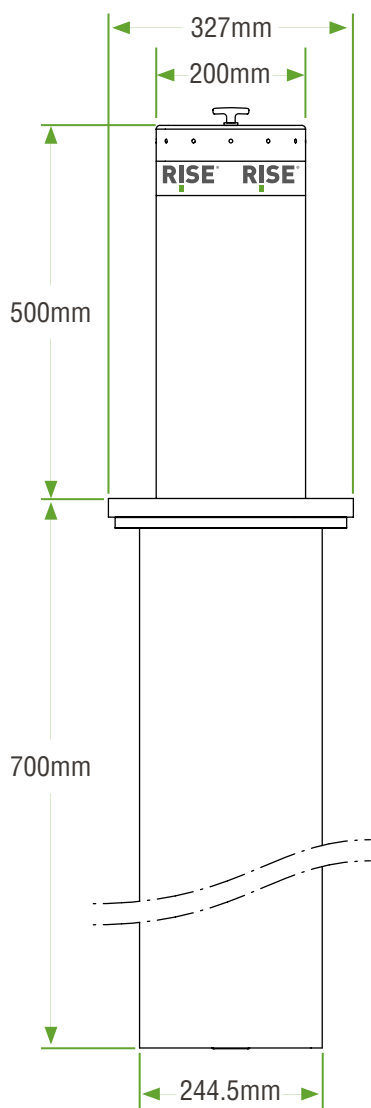

BLOQUEADOR DE ACCESO BOLARDO SEMIAUTOMÁTICO

PARÁMETROS TÉCNICOS:

FUNCIONAMIENTO	Funcionamiento interno mediante resorte de gas activable con llave.
CAÑERÍA	Fabricada en acero de 8mm de espesor.
SEÑAL LUMÍNICA	Franja reflectante en la parte superior del bolardo.
TERMINACIONES	<ul style="list-style-type: none">• Tratamiento anticorrosivo.• Pintura electrostática.

DIMENSIONES BOLARDO:

RISE[®]
Rising
Bollards
Evolution

Nuestros bolardos semiautomáticos son un sistema efectivo de seguridad contra robos y alunizajes, además de permiten bloquear el acceso vehicular en zonas restringidas, y soportar de manera efectiva choques de vehículos.